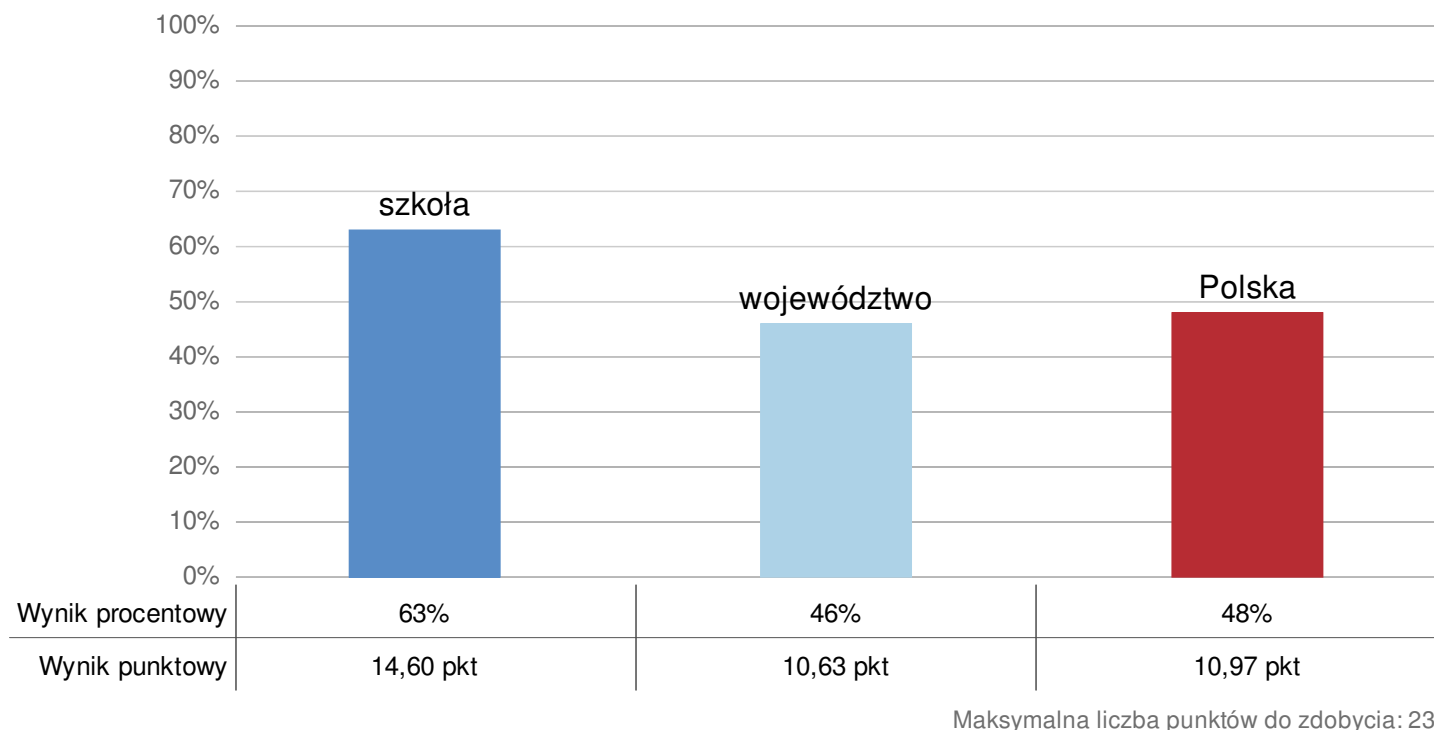

Raport szkoły

Wynik szkoły na tle województwa i Polski

Rozkład średnich wyników szkół w skali staninowej (kolorem zaznaczono wynik szkoły)

Stopień skali (stanin)	Przedziały punktowe
9. najwyższy	20,50–14,40
8. bardzo wysoki	14,39–13,05
7. wysoki	13,04–12,01
6. wyżej średni	12,00–11,10
5. średni	11,09–10,22
4. niżej średni	10,21–9,42
3. niski	9,41–8,59
2. bardzo niski	8,58–7,76
1. najniższy	7,75–3,00

Odsetek szkół z całego kraju z wynikiem:

- wyższym od wyniku szkoły
- takim samym jak wynik szkoły
- niższym od wyniku szkoły

Raport szkoły

Średnie wyniki szkoły w zakresie poszczególnych obszarów umiejętności na tle województwa i Polski