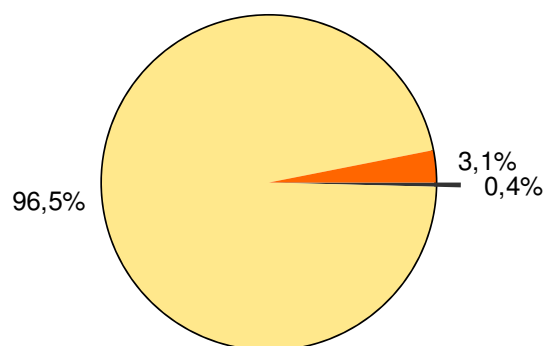

Raport szkoły

Wynik szkoły na tle województwa i Polski

Rozkład średnich wyników szkół w skali staninowej (kolorem zaznaczono wynik szkoły)

Stopień skali (stanin)	Przedziały punktowe
9. najwyższy	20,50–14,40
8. bardzo wysoki	14,39–13,05
7. wysoki	13,04–12,01
6. wyżej średni	12,00–11,10
5. średni	11,09–10,22
4. niżej średni	10,21–9,42
3. niski	9,41–8,59
2. bardzo niski	8,58–7,76
1. najniższy	7,75–3,00

Odsetek szkół z całego kraju z wynikiem:

- wyższym od wyniku szkoły
- takim samym jak wynik szkoły
- niższym od wyniku szkoły

Raport szkoły

Średnie wyniki szkoły w zakresie poszczególnych obszarów umiejętności na tle województwa i Polski