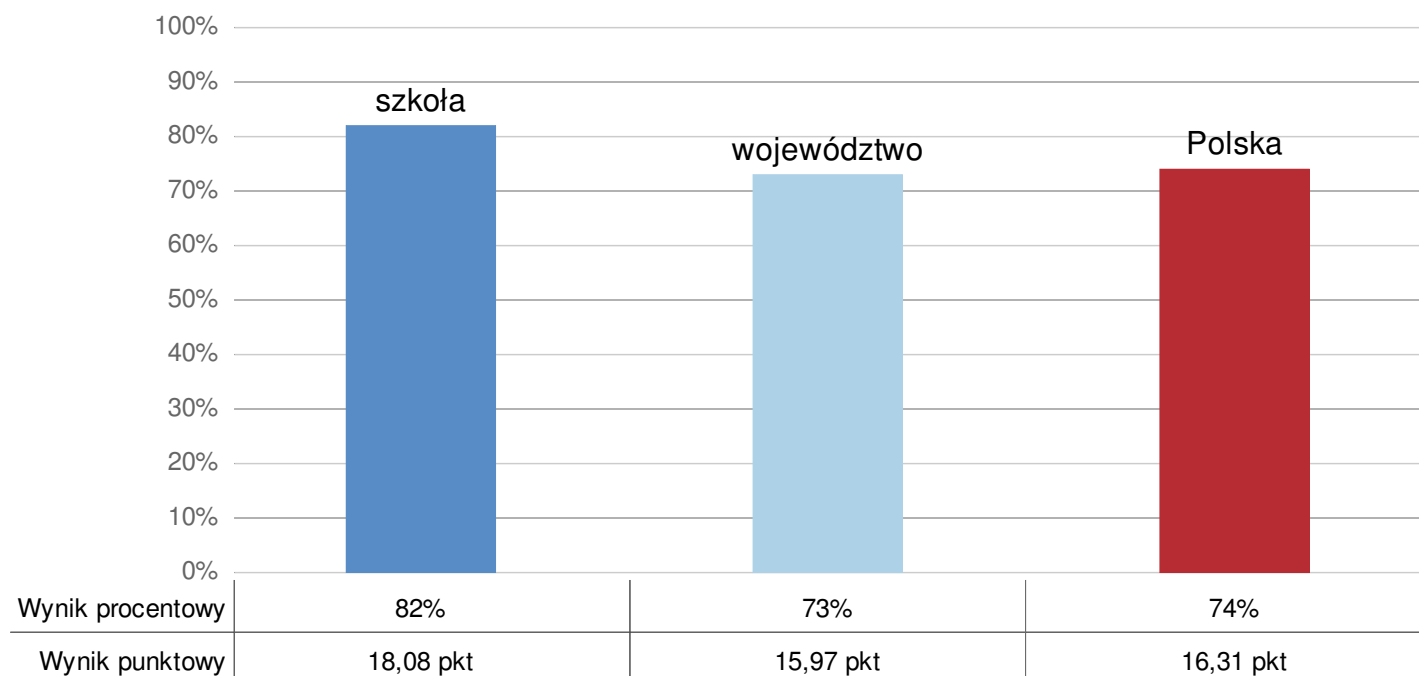

Wynik szkoły na tle województwa i Polski

Maksymalna liczba punktów do zdobycia: 22

Rozkład średnich wyników szkół w skali staninowej (kolorem zaznaczono wynik szkoły)

Stopień skali (stanin)	Przedziały punktowe
9. najwyższy	22,00–18,72
8. bardzo wysoki	18,71–18,01
7. wysoki	18,00–17,28
6. wyżej średni	17,27–16,58
5. średni	16,57–15,81
4. niżej średni	15,80–15,01
3. niski	15,00–14,01
2. bardzo niski	14,00–13,01
1. najniższy	13,00–5,61

Odsetek szkół z całego kraju z wynikiem:

- wyższym od wyniku szkoły
- takim samym jak wynik szkoły
- niższym od wyniku szkoły