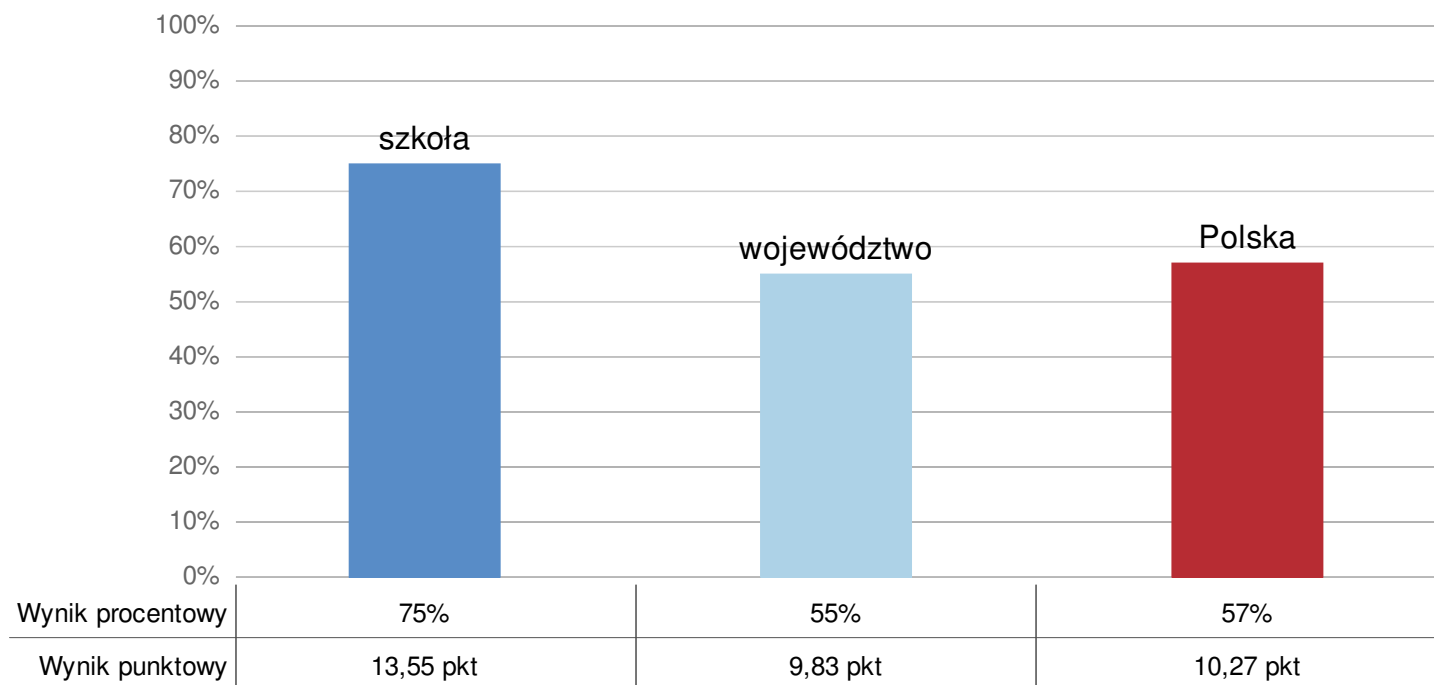

Raport szkoły

Wynik szkoły na tle województwa i Polski

Maksymalna liczba punktów do zdobycia: 18

Rozkład średnich wyników szkół w skali staninowej (kolorem zaznaczono wynik szkoły)

Stopień skali (stanin)	Przedziały punktowe
9. najwyższy	18,00–13,01
8. bardzo wysoki	13,00–12,14
7. wysoki	12,13–11,32
6. wyżej średni	11,31–10,57
5. średni	10,56–9,72
4. niżej średni	9,71–8,94
3. niski	8,93–8,05
2. bardzo niski	8,04–7,01
1. najniższy	7,00–1,00

Odsetek szkół z całego kraju z wynikiem:

- wyższym od wyniku szkoły
- takim samym jak wynik szkoły
- niższym od wyniku szkoły