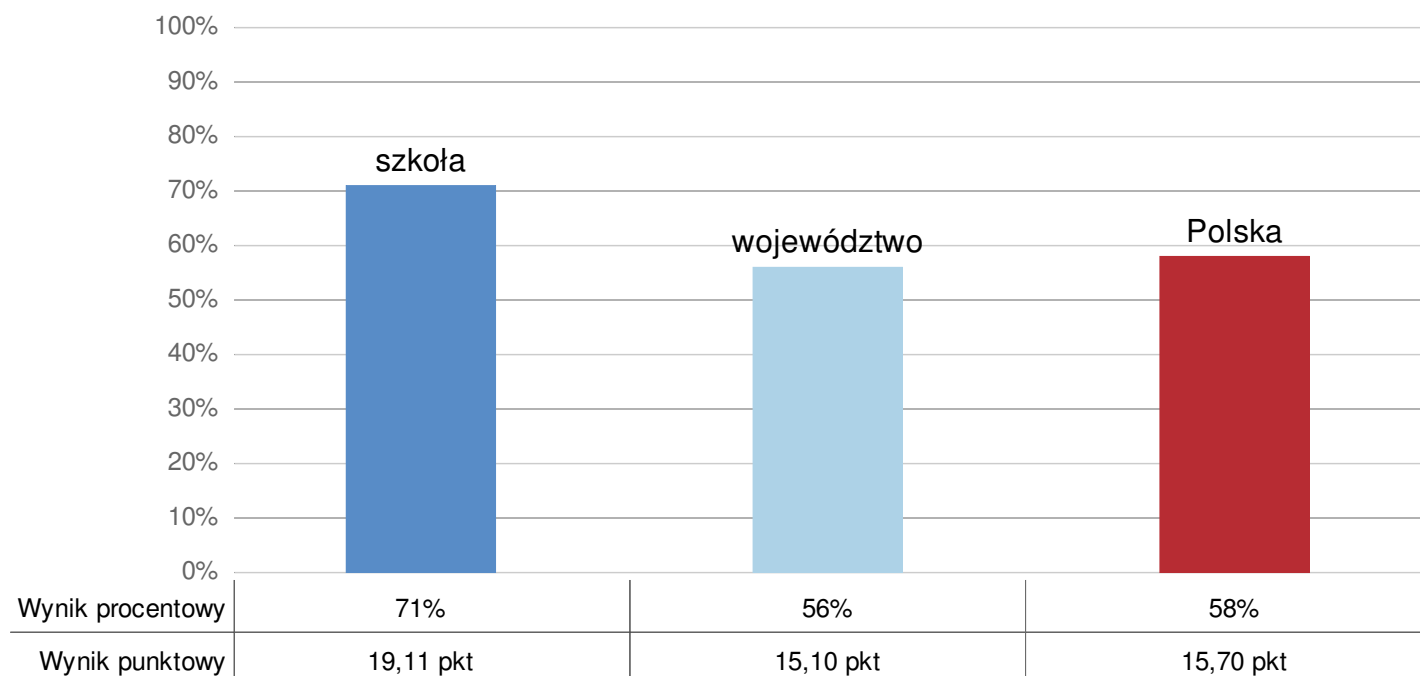

## Wynik szkoły na tle województwa i Polski

Maksymalna liczba punktów do zdobycia: 27

### Rozkład średnich wyników szkół w skali staninowej (kolorem zaznaczono wynik szkoły)

Stopień skali (stanin)	Przedziały punktowe
9. najwyższy	24,50–20,01
8. bardzo wysoki	20,00–18,51
7. wysoki	18,50–17,31
6. wyżej średni	17,30–16,15
5. średni	16,14–14,81
4. niżej średni	14,80–13,49
3. niski	13,48–12,11
2. bardzo niski	12,10–10,33
1. najniższy	10,32–1,00

### Odsetek szkół z całego kraju z wynikiem:

- wyższym od wyniku szkoły
- takim samym jak wynik szkoły
- niższym od wyniku szkoły