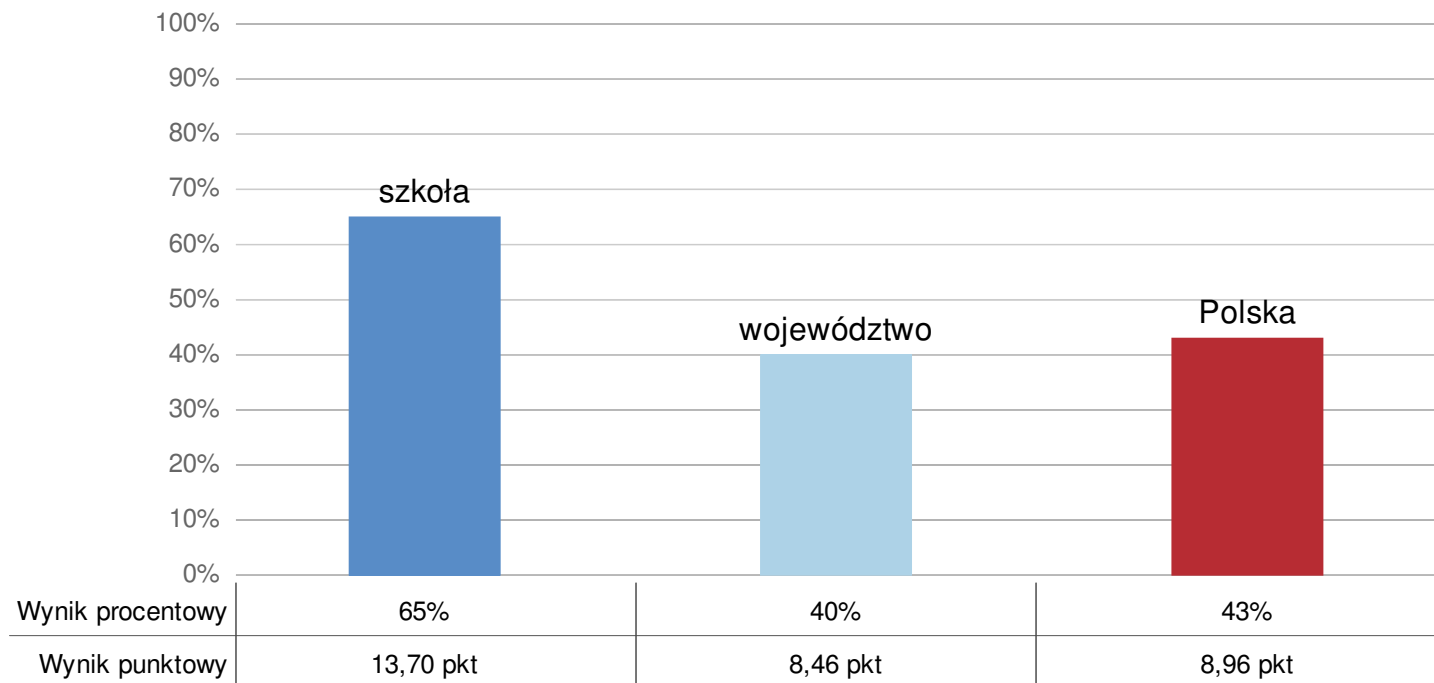

Raport szkoły

Wynik szkoły na tle województwa i Polski

Maksymalna liczba punktów do zdobycia: 21

Rozkład średnich wyników szkół w skali staninowej (kolorem zaznaczono wynik szkoły)

Stopień skali (stanin)	Przedziały punktowe
9. najwyższy	17,00–12,80
8. bardzo wysoki	12,79–11,44
7. wysoki	11,43–10,34
6. wyżej średni	10,33–9,26
5. średni	9,25–8,17
4. niżej średni	8,16–7,22
3. niski	7,21–6,31
2. bardzo niski	6,30–5,23
1. najniższy	5,22–2,00

Odsetek szkół z całego kraju z wynikiem:

- wyższym od wyniku szkoły
- takim samym jak wynik szkoły
- niższym od wyniku szkoły