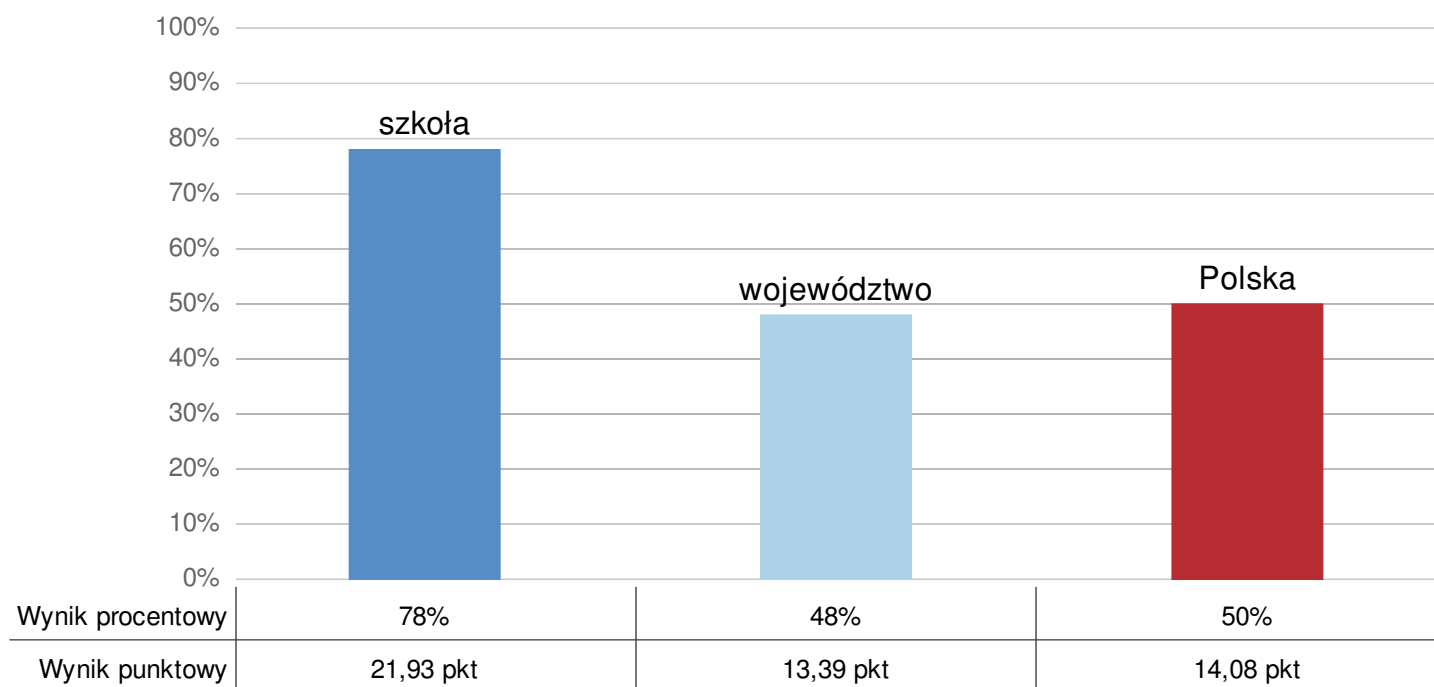

Raport szkoły

Wynik szkoły na tle województwa i Polski

Maksymalna liczba punktów do zdobycia: 28

Rozkład średnich wyników szkół w skali staninowej (kolorem zaznaczono wynik szkoły)

Stopień skali (stanin)	Przedziały punktowe
9. najwyższy	26,08–20,51
8. bardzo wysoki	20,50–17,63
7. wysoki	17,62–15,94
6. wyżej średni	15,93–14,45
5. średni	14,44–13,16
4. niżej średni	13,15–12,01
3. niski	12,00–10,90
2. bardzo niski	10,89–9,25
1. najniższy	9,24–5,00

Odsetek szkół z całego kraju z wynikiem:

- wyższym od wyniku szkoły
- takim samym jak wynik szkoły
- niższym od wyniku szkoły

Raport szkoły

Średnie wyniki szkoły w zakresie poszczególnych obszarów umiejętności