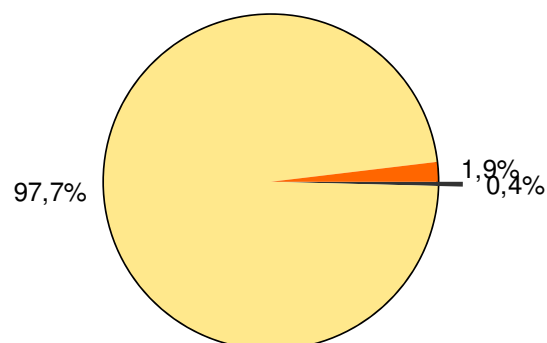

Raport szkoły

Wynik szkoły na tle województwa i Polski

Maksymalna liczba punktów do zdobycia: 28

Rozkład średnich wyników szkół w skali staninowej (kolorem zaznaczono wynik szkoły)

Stopień skali (stanin)	Przedziały punktowe
9. najwyższy	26,08–20,51
8. bardzo wysoki	20,50–17,63
7. wysoki	17,62–15,94
6. wyżej średni	15,93–14,45
5. średni	14,44–13,16
4. niżej średni	13,15–12,01
3. niski	12,00–10,90
2. bardzo niski	10,89–9,25
1. najniższy	9,24–5,00

Odsetek szkół z całego kraju z wynikiem:

- wyższym od wyniku szkoły
- takim samym jak wynik szkoły
- niższym od wyniku szkoły

Raport szkoły

Średnie wyniki szkoły w zakresie poszczególnych obszarów umiejętności